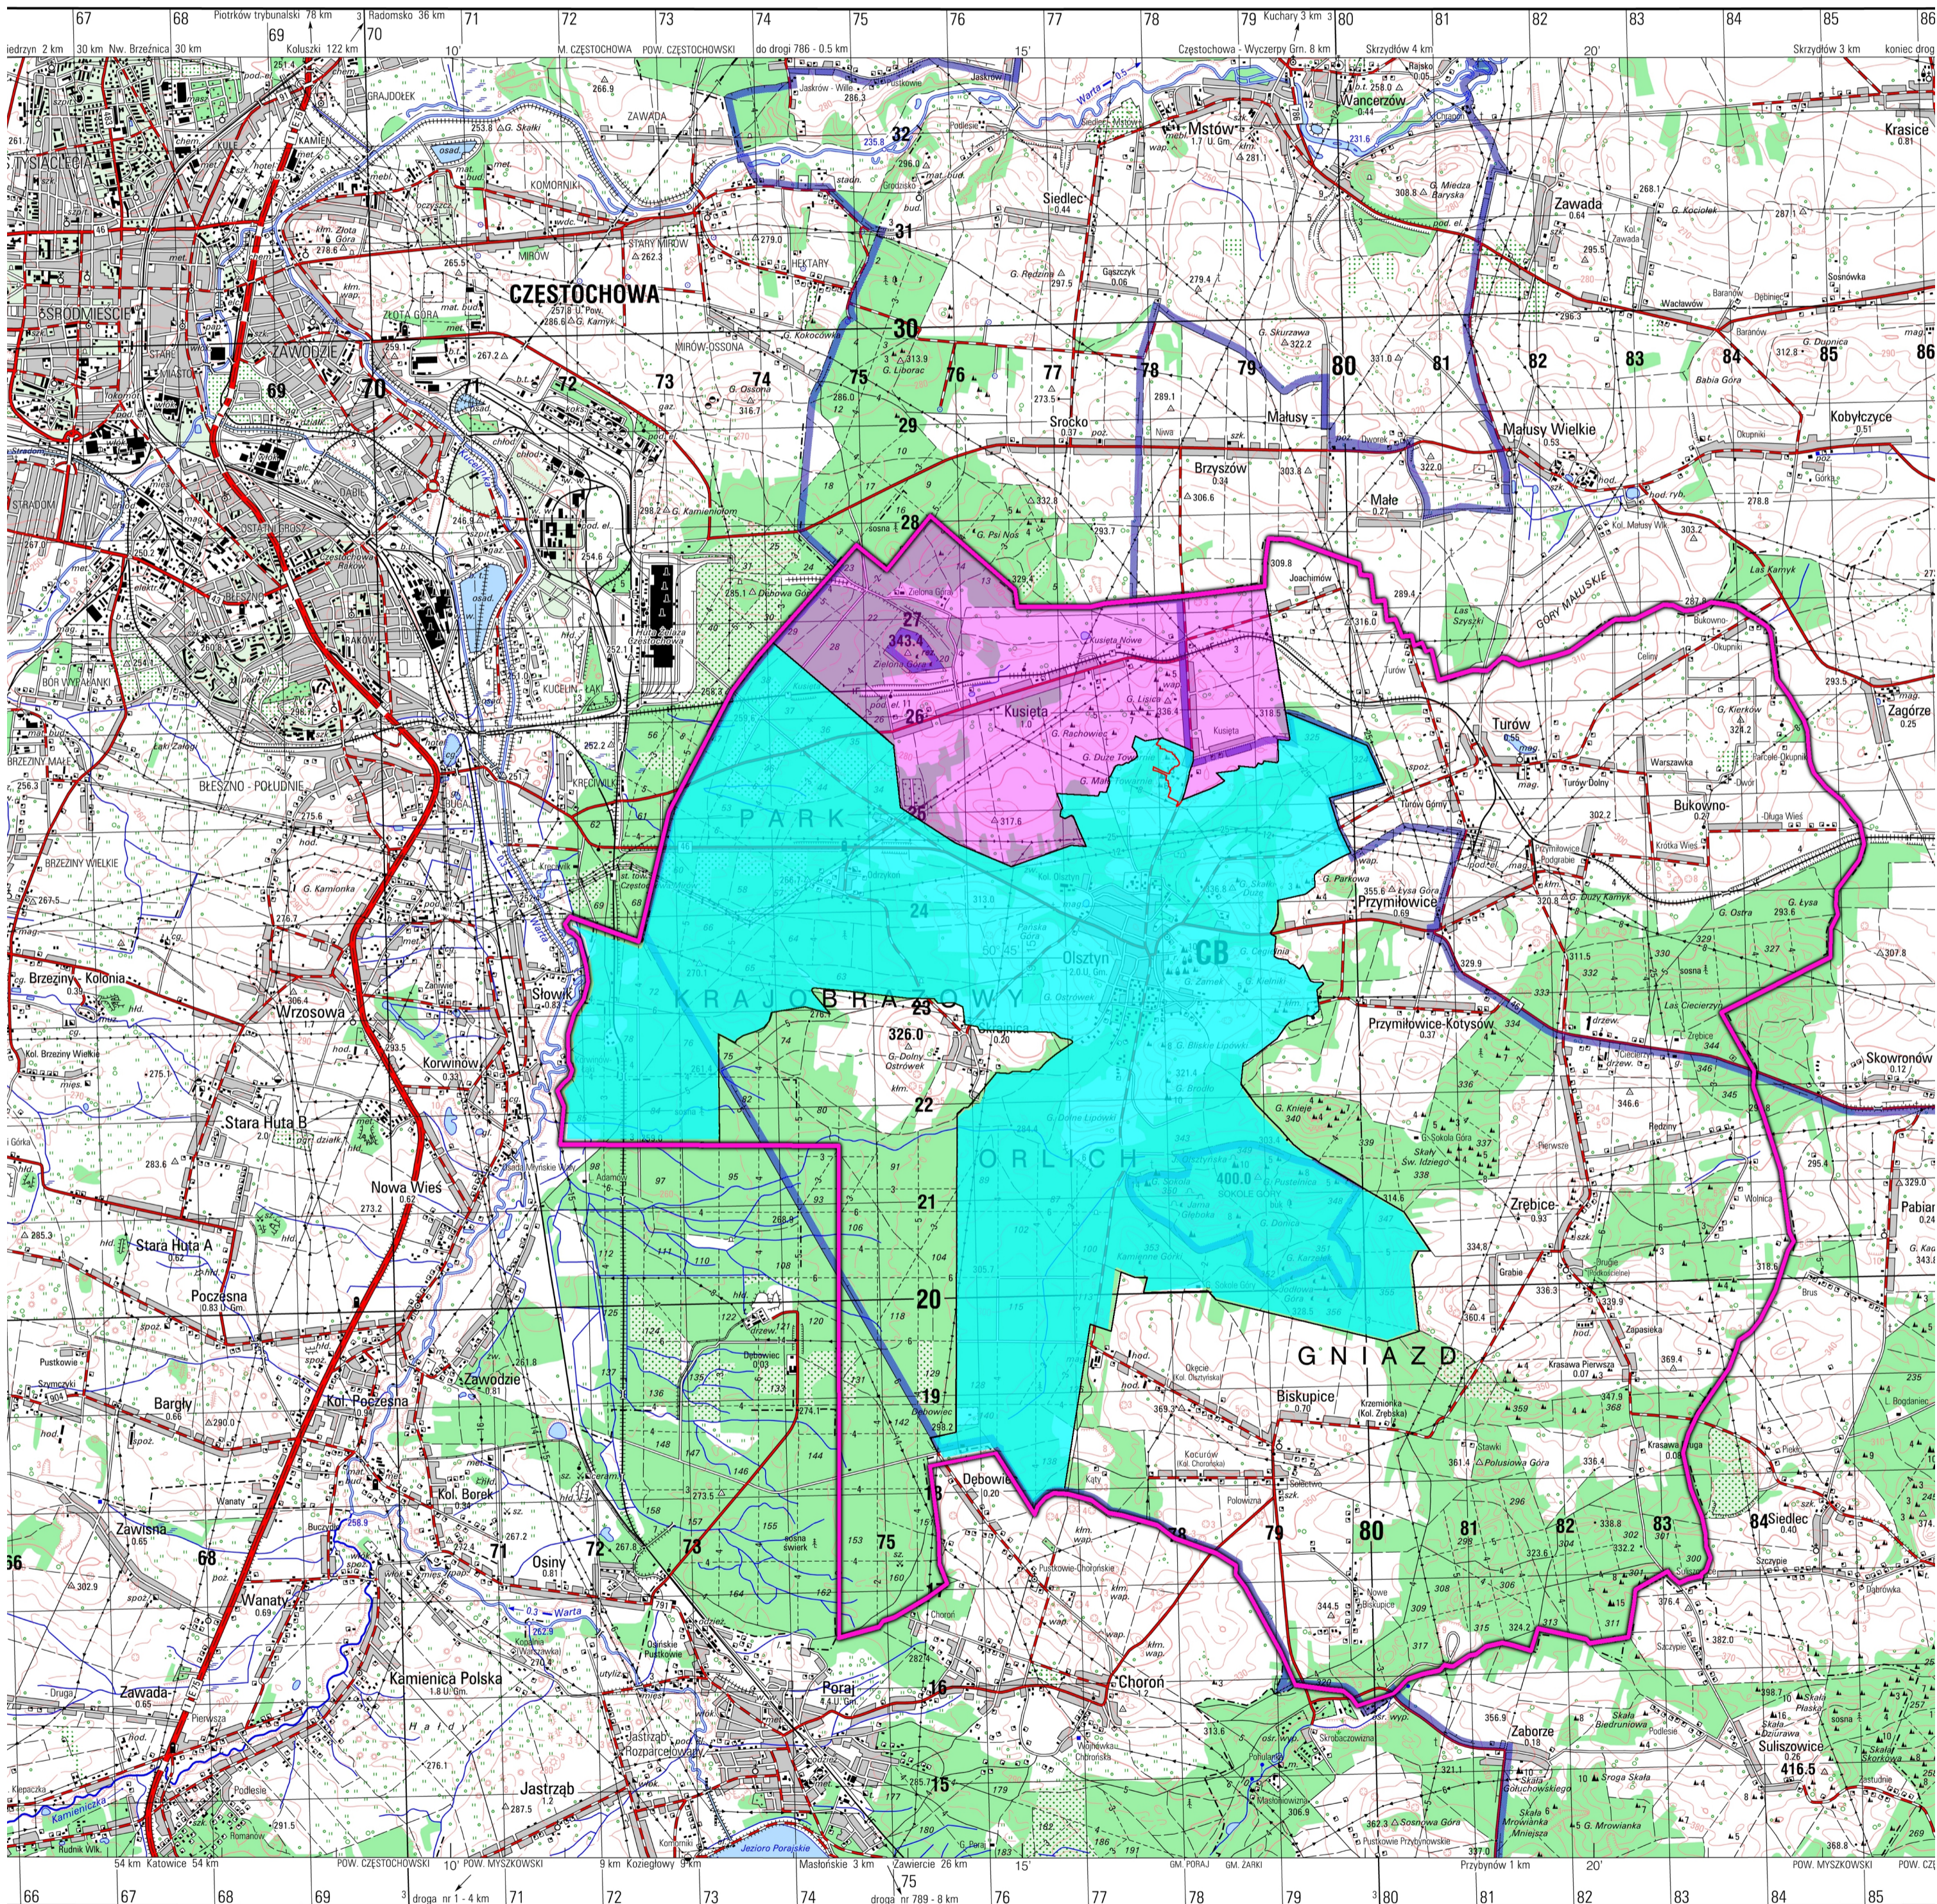

WOJSKOWA MAPA TOPOGRAFICZNA  
SZTAB GENERALNY WP

Częstochowa

- Granica Gminy Olsztyn
- Obszar miasta Olsztyn
- Obszar miejscowości Kusięta
- Proponowany przebieg granicy

Skala 1 : 50 000