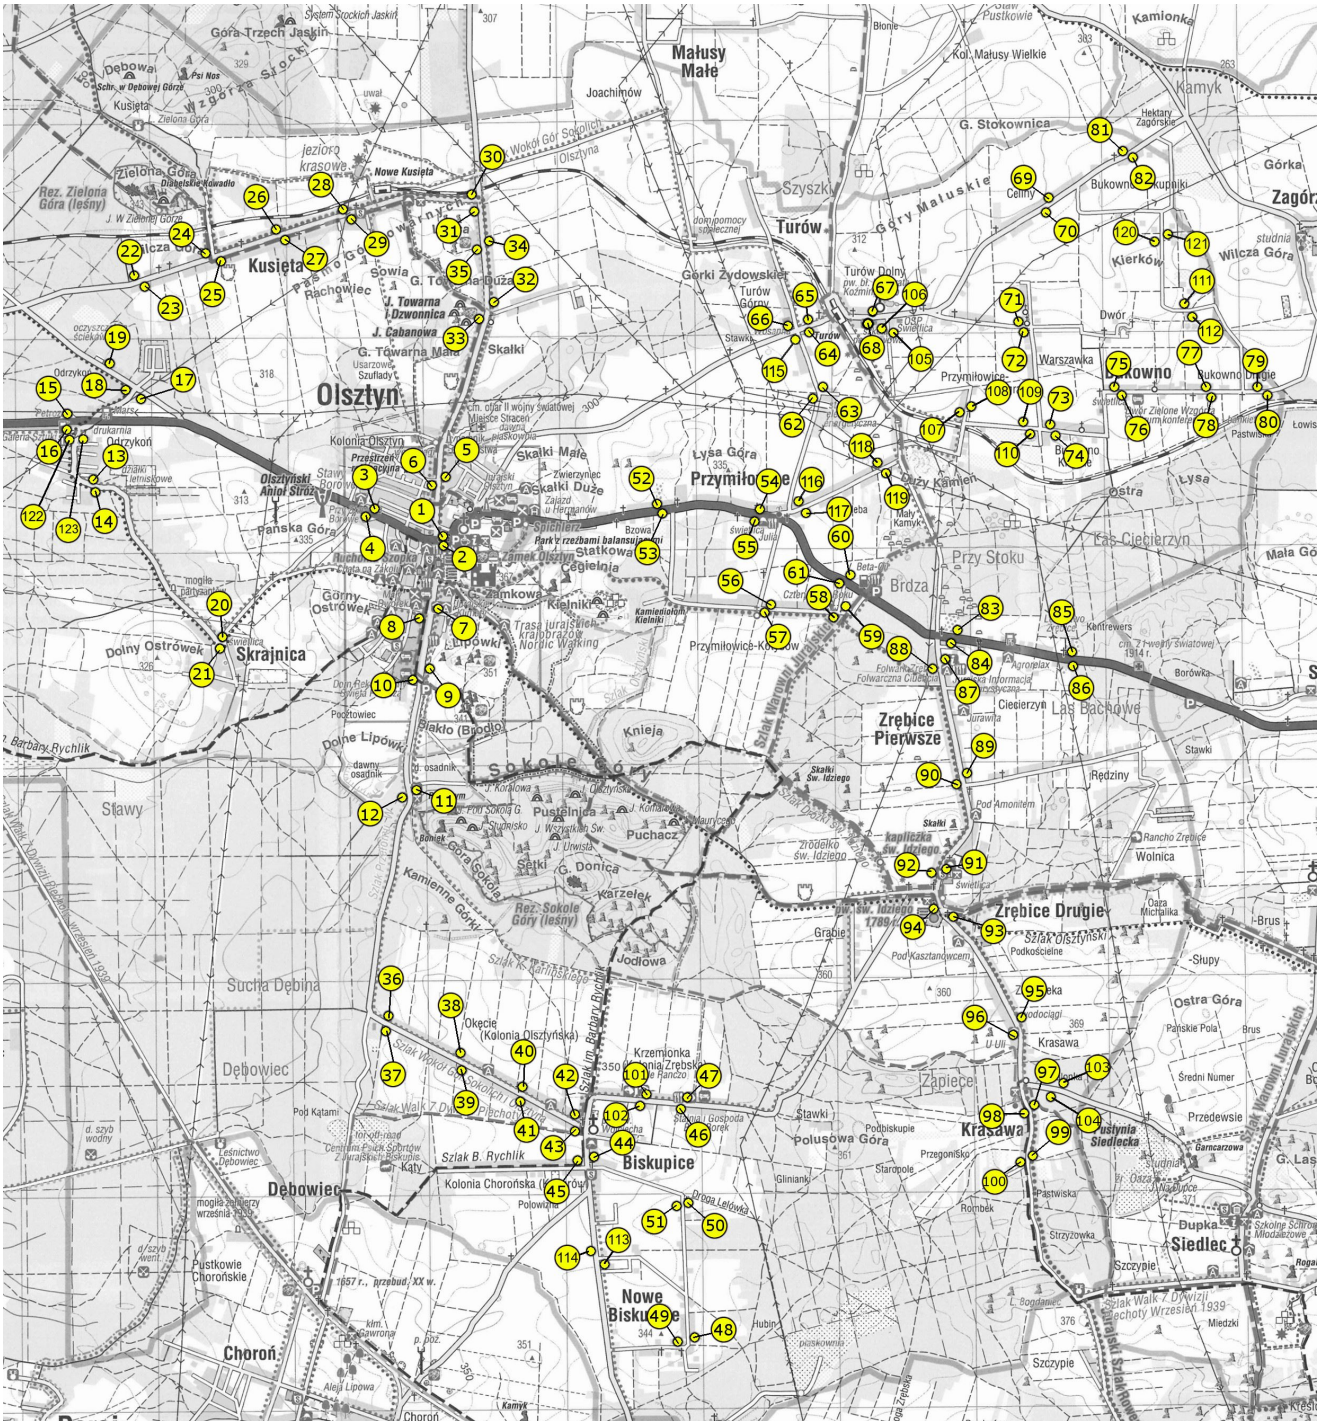

96.			powiatowa	Krasawa - Zapasieka	02
97.			gminna	Krasawa - Szlak	01
98.			gminna	Krasawa - Szlak	02
99.			gminna	Krasawa	01
100.			gminna	Krasawa	02
103.			gminna	Krasawa	03
104.			gminna	Krasawa	04

Załącznik Nr 2 do uchwały Nr ...../...../22
Rady Miejskiej w Olsztynie
z dnia 26 maja 2022 r.

Lokalizacja przystanków komunikacyjnych