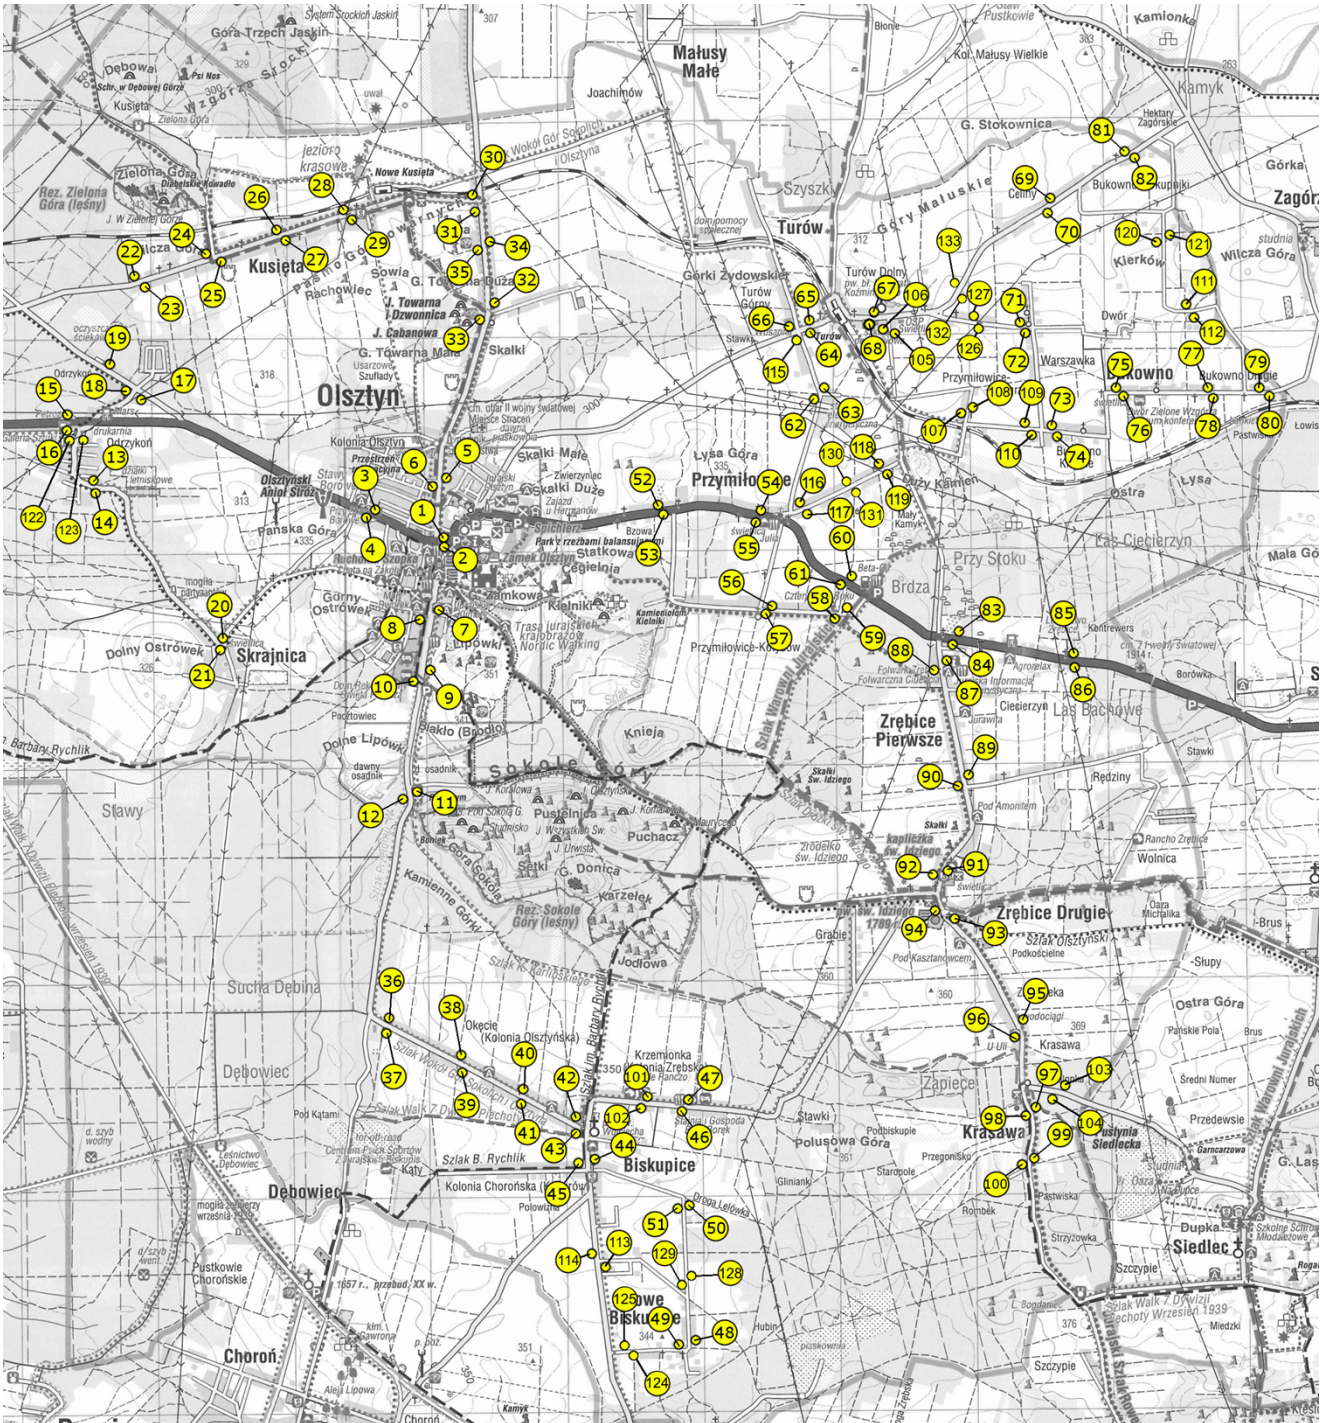

85.		Janowska	krajowa	Leśniczówka	01
86.		Janowska	krajowa	Leśniczówka	02
87.		Główna	powiatowa	Ciecierzyn	01
88.		Główna	powiatowa	Ciecierzyn	02
89.		Główna	powiatowa	Zrębice - Rędziny	01
90.		Główna	powiatowa	Zrębice - Rędziny	02
91.		Główna	powiatowa	Zrębice - szkoła	01
92.		Główna	powiatowa	Zrębice - szkoła	02
93.		Żarecka	powiatowa	Zrębice - kościół	01
94.		Żarecka	powiatowa	Zrębice - kościół	02
95.	Krasawa		powiatowa	Krasawa - Zapasieka	01
96.			powiatowa	Krasawa - Zapasieka	02
97.			gminna	Krasawa - Szlak	01
98.			gminna	Krasawa - Szlak	02
99.			gminna	Krasawa	01
100.			gminna	Krasawa	02
103.			gminna	Krasawa	03
104.			gminna	Krasawa	04

Załącznik Nr 2 do uchwały Nr ...../...../23
Rady Miejskiej w Olsztynie
z dnia 28 marca 2023 r.

Lokalizacja przystanków komunikacyjnych